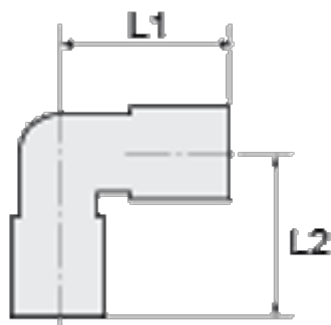

Varenummer: 58648006ES

Beskrivelse: Rustfast, vinkel 48.006 ES, Ø6/ Ø6

Mål

L1 = 21.5

L2 = 18